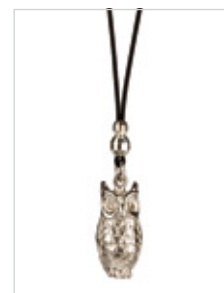

41020 Owl SS

DKK: 800 · €: 107