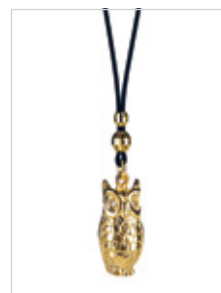

41019 Owl GP

DKK: 850 · €: 114